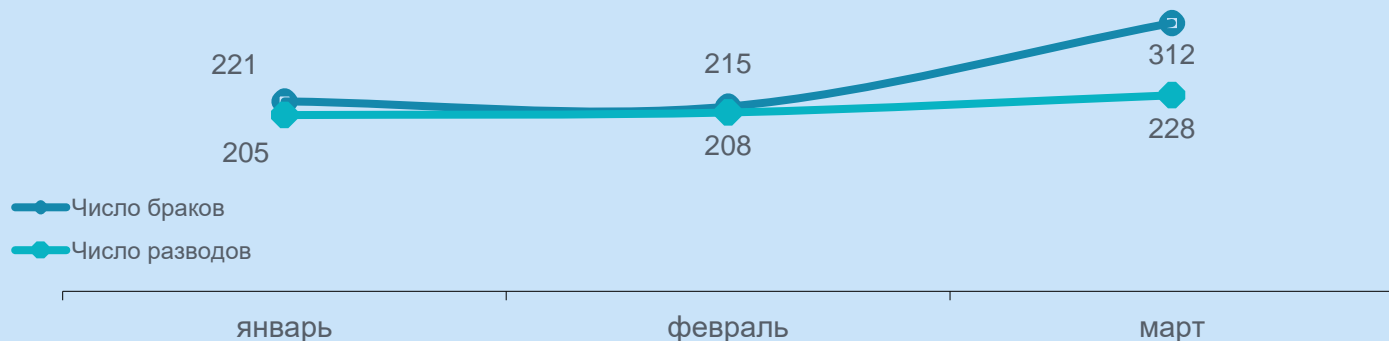

## Брачное состояние

браки

748

▲ 3,7%

разводы

641

▲ 20,5%

Число зарегистрированных браков и разводов в Сахалинской области по месяцам 2022 года

## Миграция населения

число прибывших

4 686

▲ 23,7%

число выбывших

4 384

▼ 25,7%

## Миграция населения по месту жительства

■ январь-март 2023г

■ январь-март 2022г